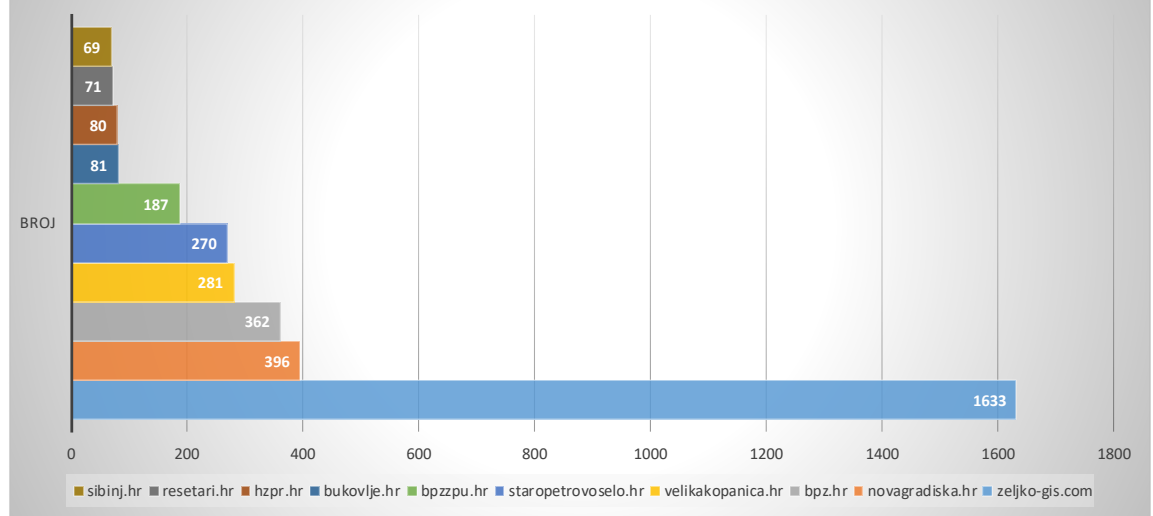

Posjetitelji sa drugih stranica(linkovi)

Dolazni linkovi	broj
zeljko-gis.com	1633
novogradiska.hr	396
bpz.hr	362
velikakopanica.hr	281
staropetrovoselo.hr	270
bpzpu.hr	187
bukovlje.hr	81
hzpr.hr	80
resetari.hr	71
sibinj.hr	69

Posjetitelji sa drugih stranica(linkovi)