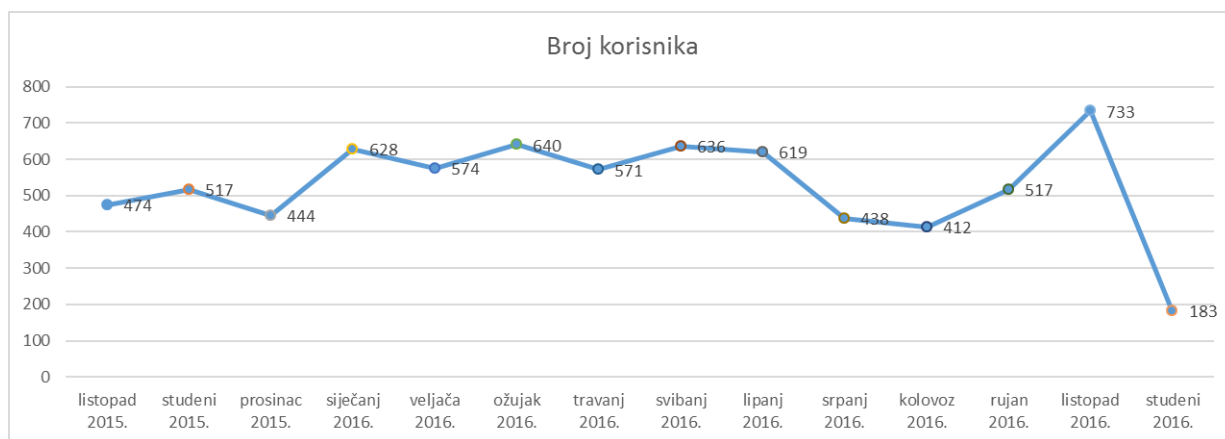

ANALIZA PORTALA

Posjete na web stranici bpzzpu.hr

Vremensko razdoblje: Listopad 9, 2015 - Studeni 8, 2016

Broj Korisnika

Mjesec	broj korisnika
listopad 2015.	474
studeni 2015.	517
prosinac 2015.	444
siječanj 2016.	628
veljača 2016.	574
ožujak 2016.	640
travanj 2016.	571
svibanj 2016.	636
lipanj 2016.	619
srpanj 2016.	438
kolovoz 2016.	412
rujan 2016.	517
listopad 2016.	733
studeni 2016.	183
	7386

Broj otvaranja stranica

Mjesec	broj otvaranja
listopad 2015.	852
studen 2015.	1005
prosinac 2015.	830
siječanj 2016.	1036
veljača 2016.	1088
ožujak 2016.	1144
travanj 2016.	1278
svibanj 2016.	1304
lipanj 2016.	1060
srpanj 2016.	806
kolovoz 2016.	685
rujan 2016.	1027
listopad 2016.	1270
studen 2016.	314
13699	

Broj pogleda stranica

Mjesec	broj otvaranja
listopad 2015.	5970
studen 2015.	6610
prosinac 2015.	5696
siječanj 2016.	6216
veljača 2016.	7321
ožujak 2016.	7549
travanj 2016.	8229
svibanj 2016.	8529
lipanj 2016.	6476
srpanj 2016.	4902
kolovoz 2016.	4546
rujan 2016.	7782
listopad 2016.	8169
studen 2016.	2309
	90304