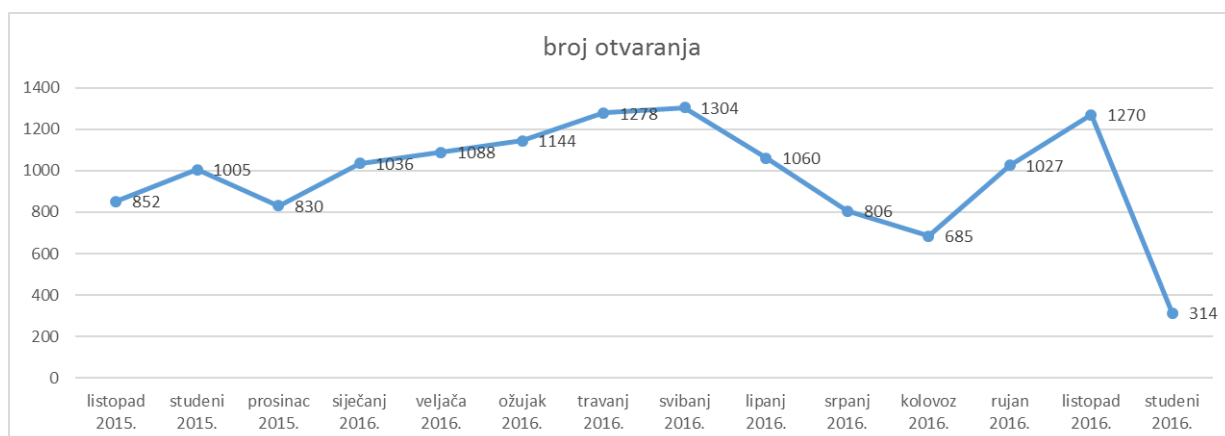

ANALIZA PORTALA

Posjete na web stranici bpzzpu.hr

Vremensko razdoblje: Listopad 9, 2015 - Studeni 8, 2016

Broj Korisnika

Mjesec	broj korisnika
listopad 2015.	474
studeni 2015.	517
prosinac 2015.	444
siječanj 2016.	628
veljača 2016.	574
ožujak 2016.	640
travanj 2016.	571
svibanj 2016.	636
lipanj 2016.	619
srpanj 2016.	438
kolovoz 2016.	412
rujan 2016.	517
listopad 2016.	733
studeni 2016.	183
	7386

Broj otvaranja stranica

Mjesec	broj otvaranja
listopad 2015.	852
studen 2015.	1005
prosinac 2015.	830
siječanj 2016.	1036
veljača 2016.	1088
ožujak 2016.	1144
travanj 2016.	1278
svibanj 2016.	1304
lipanj 2016.	1060
srpanj 2016.	806
kolovoz 2016.	685
rujan 2016.	1027
listopad 2016.	1270
studen 2016.	314
13699	

Broj pogleda stranica

Mjesec	broj otvaranja
listopad 2015.	5970
studen 2015.	6610
prosinac 2015.	5696
siječanj 2016.	6216
veljača 2016.	7321
ožujak 2016.	7549
travanj 2016.	8229
svibanj 2016.	8529
lipanj 2016.	6476
srpanj 2016.	4902
kolovoz 2016.	4546
rujan 2016.	7782
listopad 2016.	8169
studen 2016.	2309
	90304