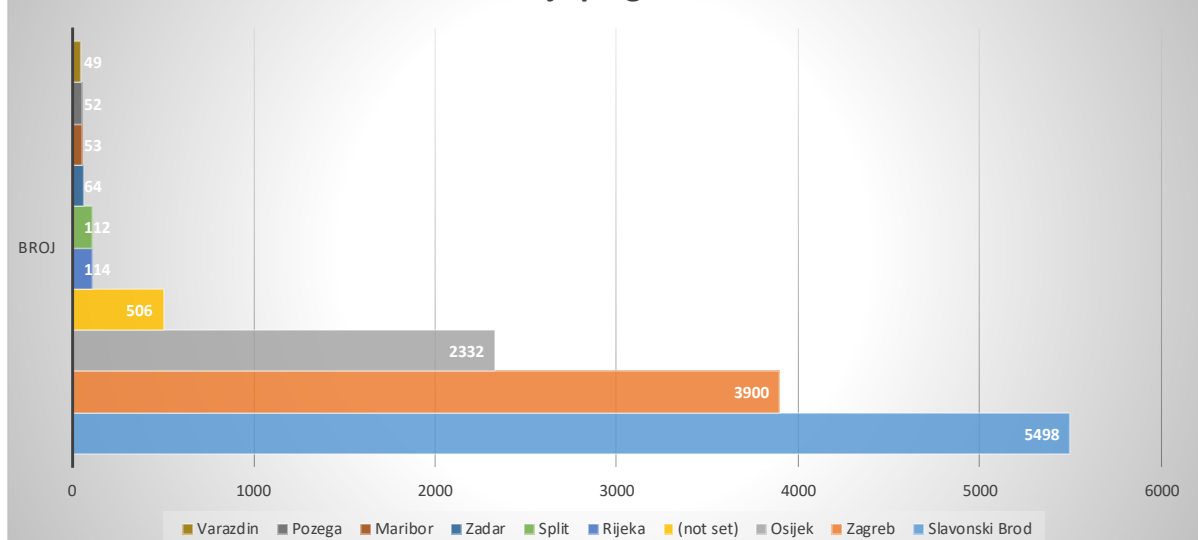

ANALIZA PORTALA

Posjete na web stranici bpzzpu.hr

Vremensko razdoblje: Listopad 9, 2015 - Studeni 8, 2016

Broj Korisnika

Mjesec	broj korisnika
listopad 2015.	474
studeni 2015.	517
prosinac 2015.	444
siječanj 2016.	628
veljača 2016.	574
ožujak 2016.	640
travanj 2016.	571
svibanj 2016.	636
lipanj 2016.	619
srpanj 2016.	438
kolovoz 2016.	412
rujan 2016.	517
listopad 2016.	733
studeni 2016.	183
	7386

Broj pogleda stranica

Mjesec	broj otvaranja
listopad 2015.	5970
studen 2015.	6610
prosinac 2015.	5696
siječanj 2016.	6216
veljača 2016.	7321
ožujak 2016.	7549
travanj 2016.	8229
svibanj 2016.	8529
lipanj 2016.	6476
srpanj 2016.	4902
kolovoz 2016.	4546
rujan 2016.	7782
listopad 2016.	8169
studen 2016.	2309
	90304

Korištenje po gradovima

Grad	broj
Slavonski Brod	5498
Zagreb	3900
Osijek	2332
(not set)	506
Rijeka	114
Split	112
Zadar	64
Maribor	53
Pozega	52
Varazdin	49

Korištenje po gradovima

Posjetitelji sa drugih stranica(linkovi)