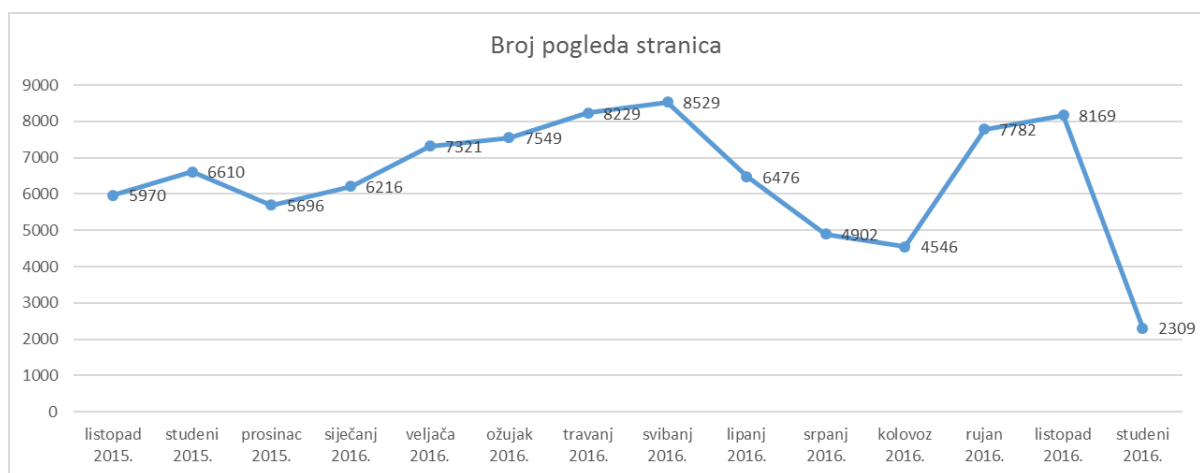

ANALIZA PORTALA

Posjete na web stranici bpzzpu.hr

Vremensko razdoblje: Listopad 9, 2015 - Studeni 8, 2016

Broj Korisnika

Mjesec	broj korisnika
listopad 2015.	474
studeni 2015.	517
prosinac 2015.	444
siječanj 2016.	628
veljača 2016.	574
ožujak 2016.	640
travanj 2016.	571
svibanj 2016.	636
lipanj 2016.	619
srpanj 2016.	438
kolovoz 2016.	412
rujan 2016.	517
listopad 2016.	733
studeni 2016.	183
	7386

Broj otvaranja stranica

Mjesec	broj otvaranja
listopad 2015.	852
studen 2015.	1005
prosinac 2015.	830
siječanj 2016.	1036
veljača 2016.	1088
ožujak 2016.	1144
travanj 2016.	1278
svibanj 2016.	1304
lipanj 2016.	1060
srpanj 2016.	806
kolovoz 2016.	685
rujan 2016.	1027
listopad 2016.	1270
studen 2016.	314
13699	

Broj pogleda stranica

Mjesec	broj otvaranja
listopad 2015.	5970
studen 2015.	6610
prosinac 2015.	5696
siječanj 2016.	6216
veljača 2016.	7321
ožujak 2016.	7549
travanj 2016.	8229
svibanj 2016.	8529
lipanj 2016.	6476
srpanj 2016.	4902
kolovoz 2016.	4546
rujan 2016.	7782
listopad 2016.	8169
studen 2016.	2309
	90304