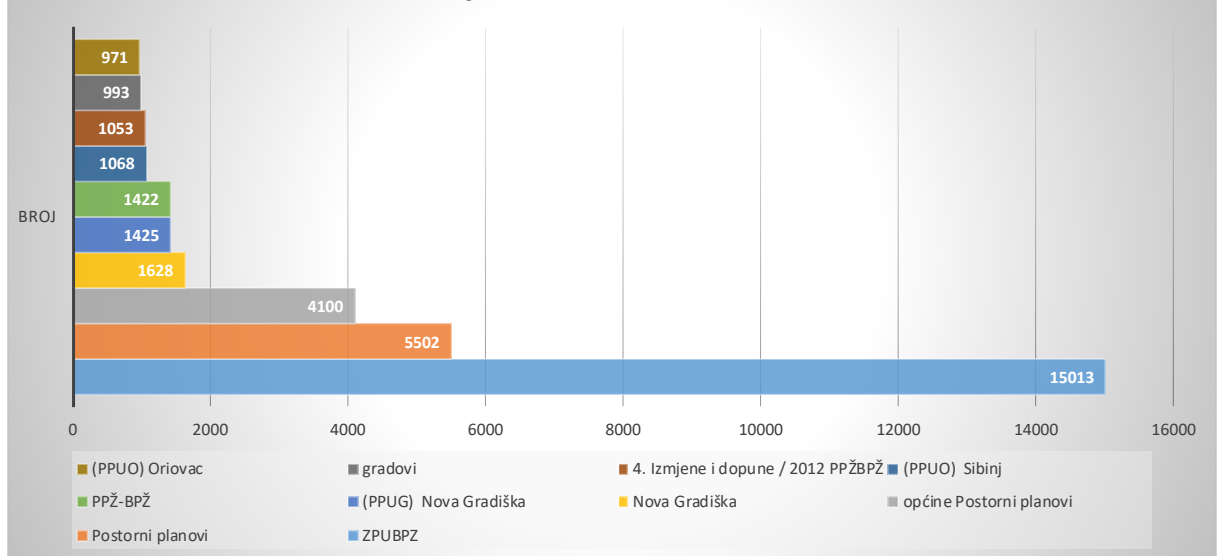

Najviše otvarane stranice

Naziv stranice	broj
ZPUBPZ	15013
Postorni planovi	5502
općine Postorni planovi	4100
Nova Gradiška	1628
(PPUG) Nova Gradiška	1425
PPŽ-BPŽ	1422
(PPUO) Sibirj	1068
4. Izmjene i dopune / 2012 PPŽBPŽ	1053
gradovi	993
(PPUO) Oriovac	971

Najviše otvarane stranice